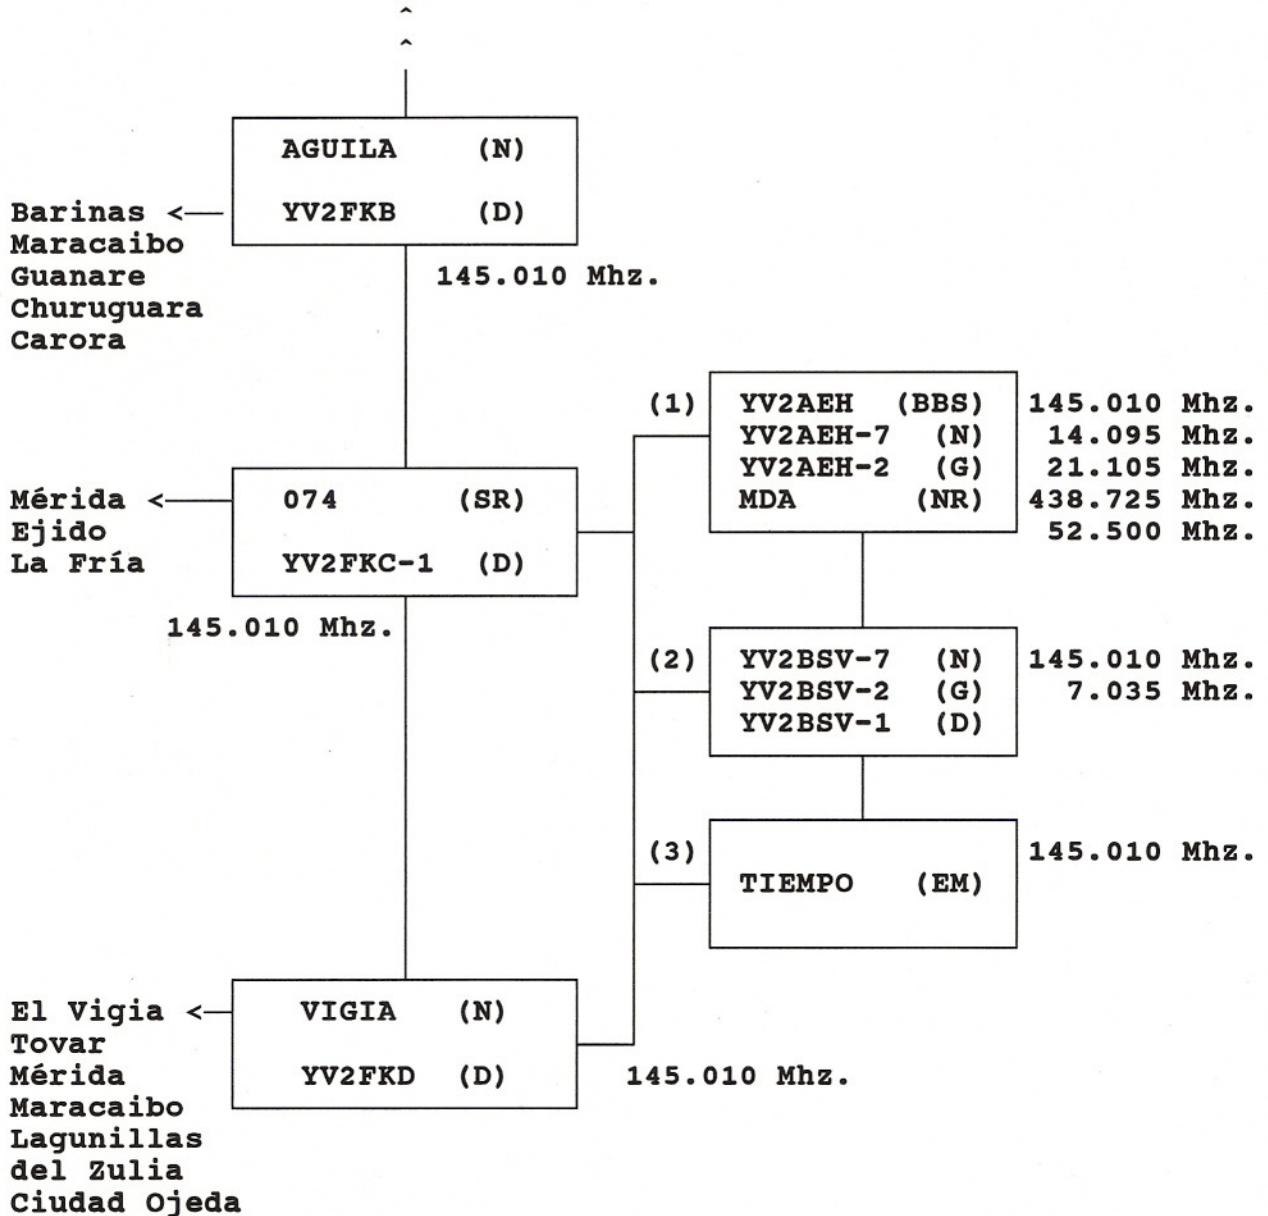

MDANET

HACIA LA RED DEL CENTRO DEL PAIS
Y DE LOS ESTADOS LARA, TRUJILLO Y
FALCON

BBS = BULLETIN BOARD SYSTEM D=DIGIPEATER NR=NET/ROM
 EM = ESTACION METEOROLOGICA N=NODO S =SWITCH
 PBBS= PERSONAL BULLETIN BOARD G=GATEWAY VHF/HF SR=SWITCH ROSE

GRAFICO N° 2